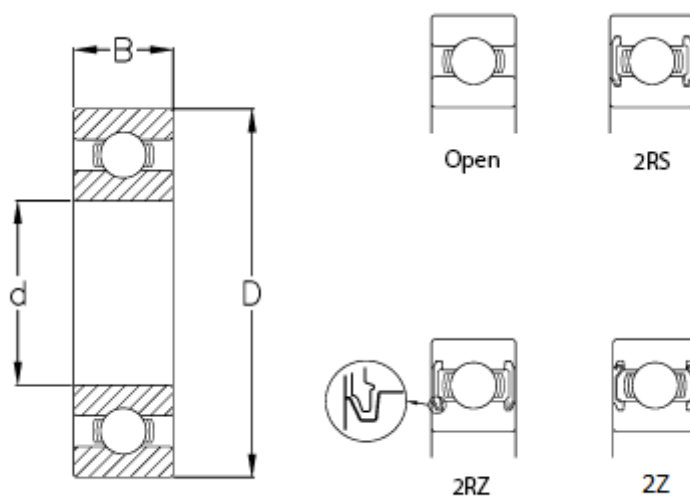

Varenummer: 57960106502302
Beskrivelse: CeramicSpeed hybridleje Insulate åbent
6213-CSB.C3

Mål

B	= 23
C (KN)	= 58.5
C0	= 40.5
d	= 65
D	= 120
Kugleklasse	= 5
Max omdr.	= 8500
Type	= 6213